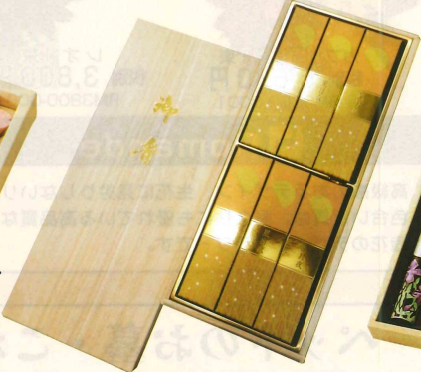

### のし掛けラッピング

無料サービス  
1品からOK!

掛け紙・表書き・名前入れラッピング  
1品からでもご対応致します。

花々をキャンドルにしました。 桐箱入り的高级お線香セットです。 高级お線香8束セットです。 高価な蜜蝋とお線香のセットです。

ご進物用 花づくし  
税別 3,200 円

ご進物用 銘香星月夜  
税別 3,000 円

ご進物用 白壇花月  
税別 3,000 円

蜜蝋あさみどり綺麗香乃優雅セット  
税別 3,000 円